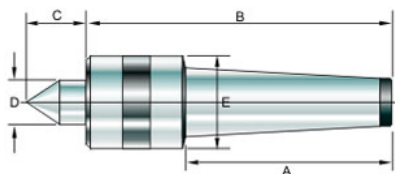

GALLERY IMAGES

ADDITIONAL INFORMATION