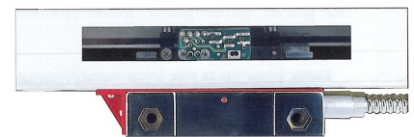

NÄYTTÖLAITE MITTASAUVALLE

- tukevalla alumiinirungolla
- digitaalinäytöllä, resoluutio 0,005mm
- metrinen/tuumanen näyttö
- laskin, linjajako, reikäpiirijako, keskitys...
- kahdelle/kolmelle sauvalle
- sorkkäkäyttöön oma malli
- toimitetaan kiinnitysvarren kanssa
- laatustandardin ISO 9002 mukainen

MITTASAUVAT

- helppo asennettavuus esim. sorviin, jyrsinkoneeseen jne.
- resoluutio 0,001/0,005mm
- suojaus DIN 40050 IP53
- lukupää viidellä laakerointipisteellä sauvarunkoon
- laatustandardin ISO 9002 mukainen
- sauvamitat 150, 200, 250, 300, 350, 400, 450, 500, 550, 600, 800, 1000, 1100, 1200, 1300, 1400, 1500 ja 2000mm

Easson

- Easson mittasauvoissa on alumiini-kotelo, joka suojaa sauvaa, lukupäätä ja johdepintoja likaa ja nesteitä vastaan.
- lisäksi mukana toimitetaan erillinen suojaakaari joka suojaa mittasauvaa fyysiseltä iskulta.

- lukupää on suojattu kaksinkertaisella kumitiivisteellä, suojausluokka IP 53.